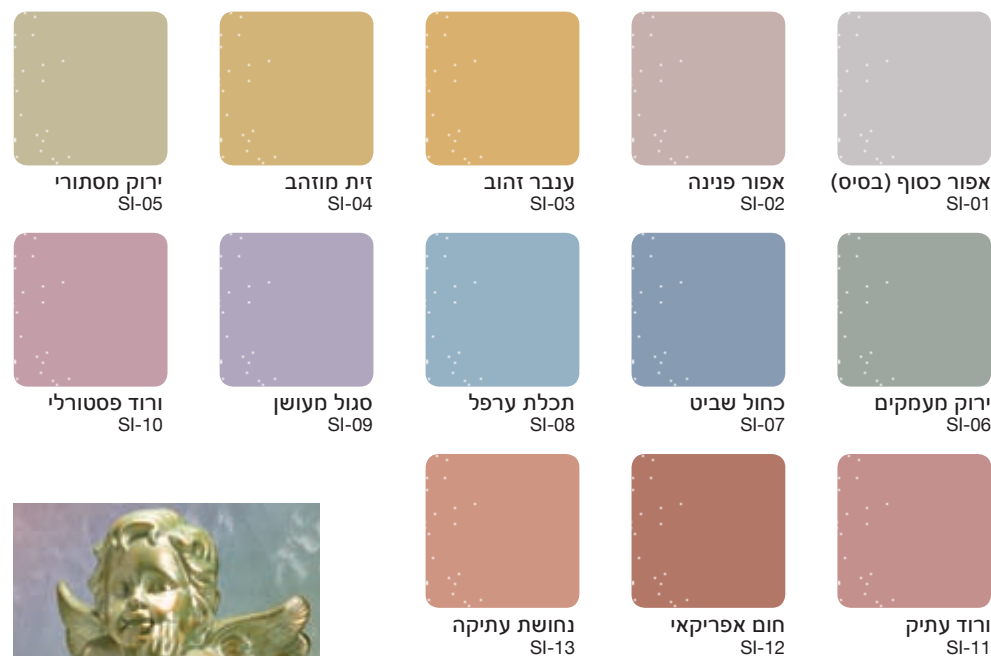

גוונים מוכנים

כרטיס זה משמש כמדריך גוונים בלבד! יתכנו הבדלים בין הגוון המופיע במדריך לבין הגוון אשר יתקבל בצביעה.

ייעוד תרסיסים:

נגד הלודה
סימון מקומות חשוכים-פלורוסנטי
צביעת מקומות לעמידות בחום 900°C

שקוף מבריק
465-032