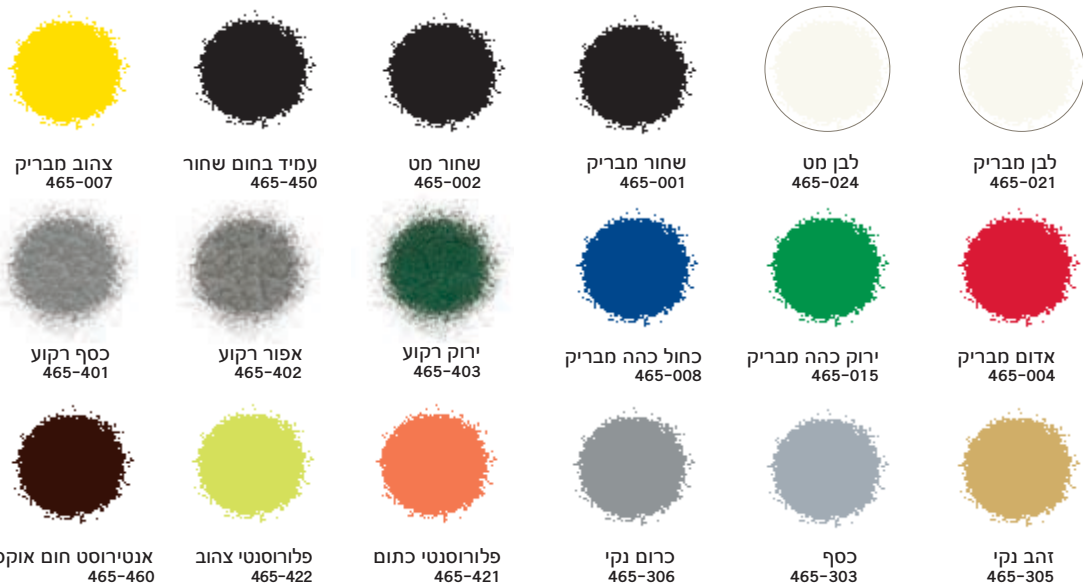

גוונים מוכנים