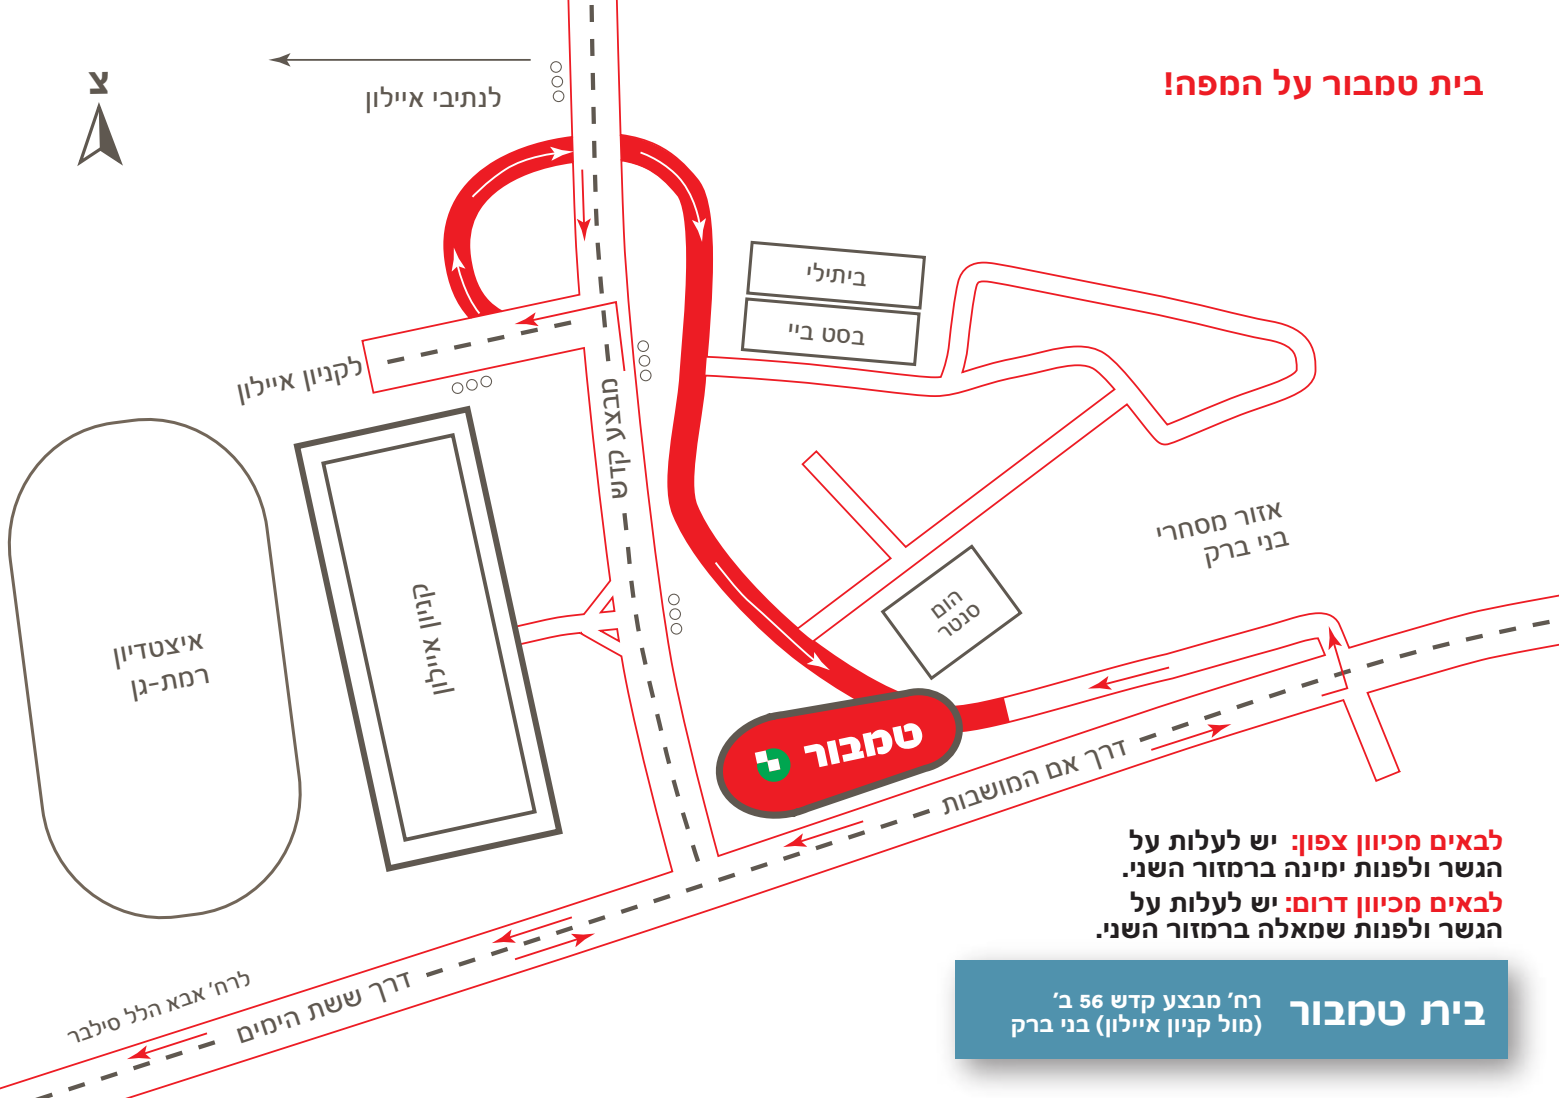

בית טמבור על המפה!

לבאים מכיוון צפון: יש לעלות על הגשר ולפנות ימינה ברמזור השני.

לבאים מכיוון דרום: יש לעלות על הגשר ולפנות שמאלה ברמזור השני.

בית טמבור
רח' מבצע קדש 56 ב'
(מול קניון איילון) בני ברק

לרח' אבא הלל סילבר

דרך ששת הימים

לנתיבי איילון

לקניון איילון

קניון איילון

מבצע קדש

טמבור

ביתילי

בסט ביי

הום סנטר

אזור מסחרי בני ברק